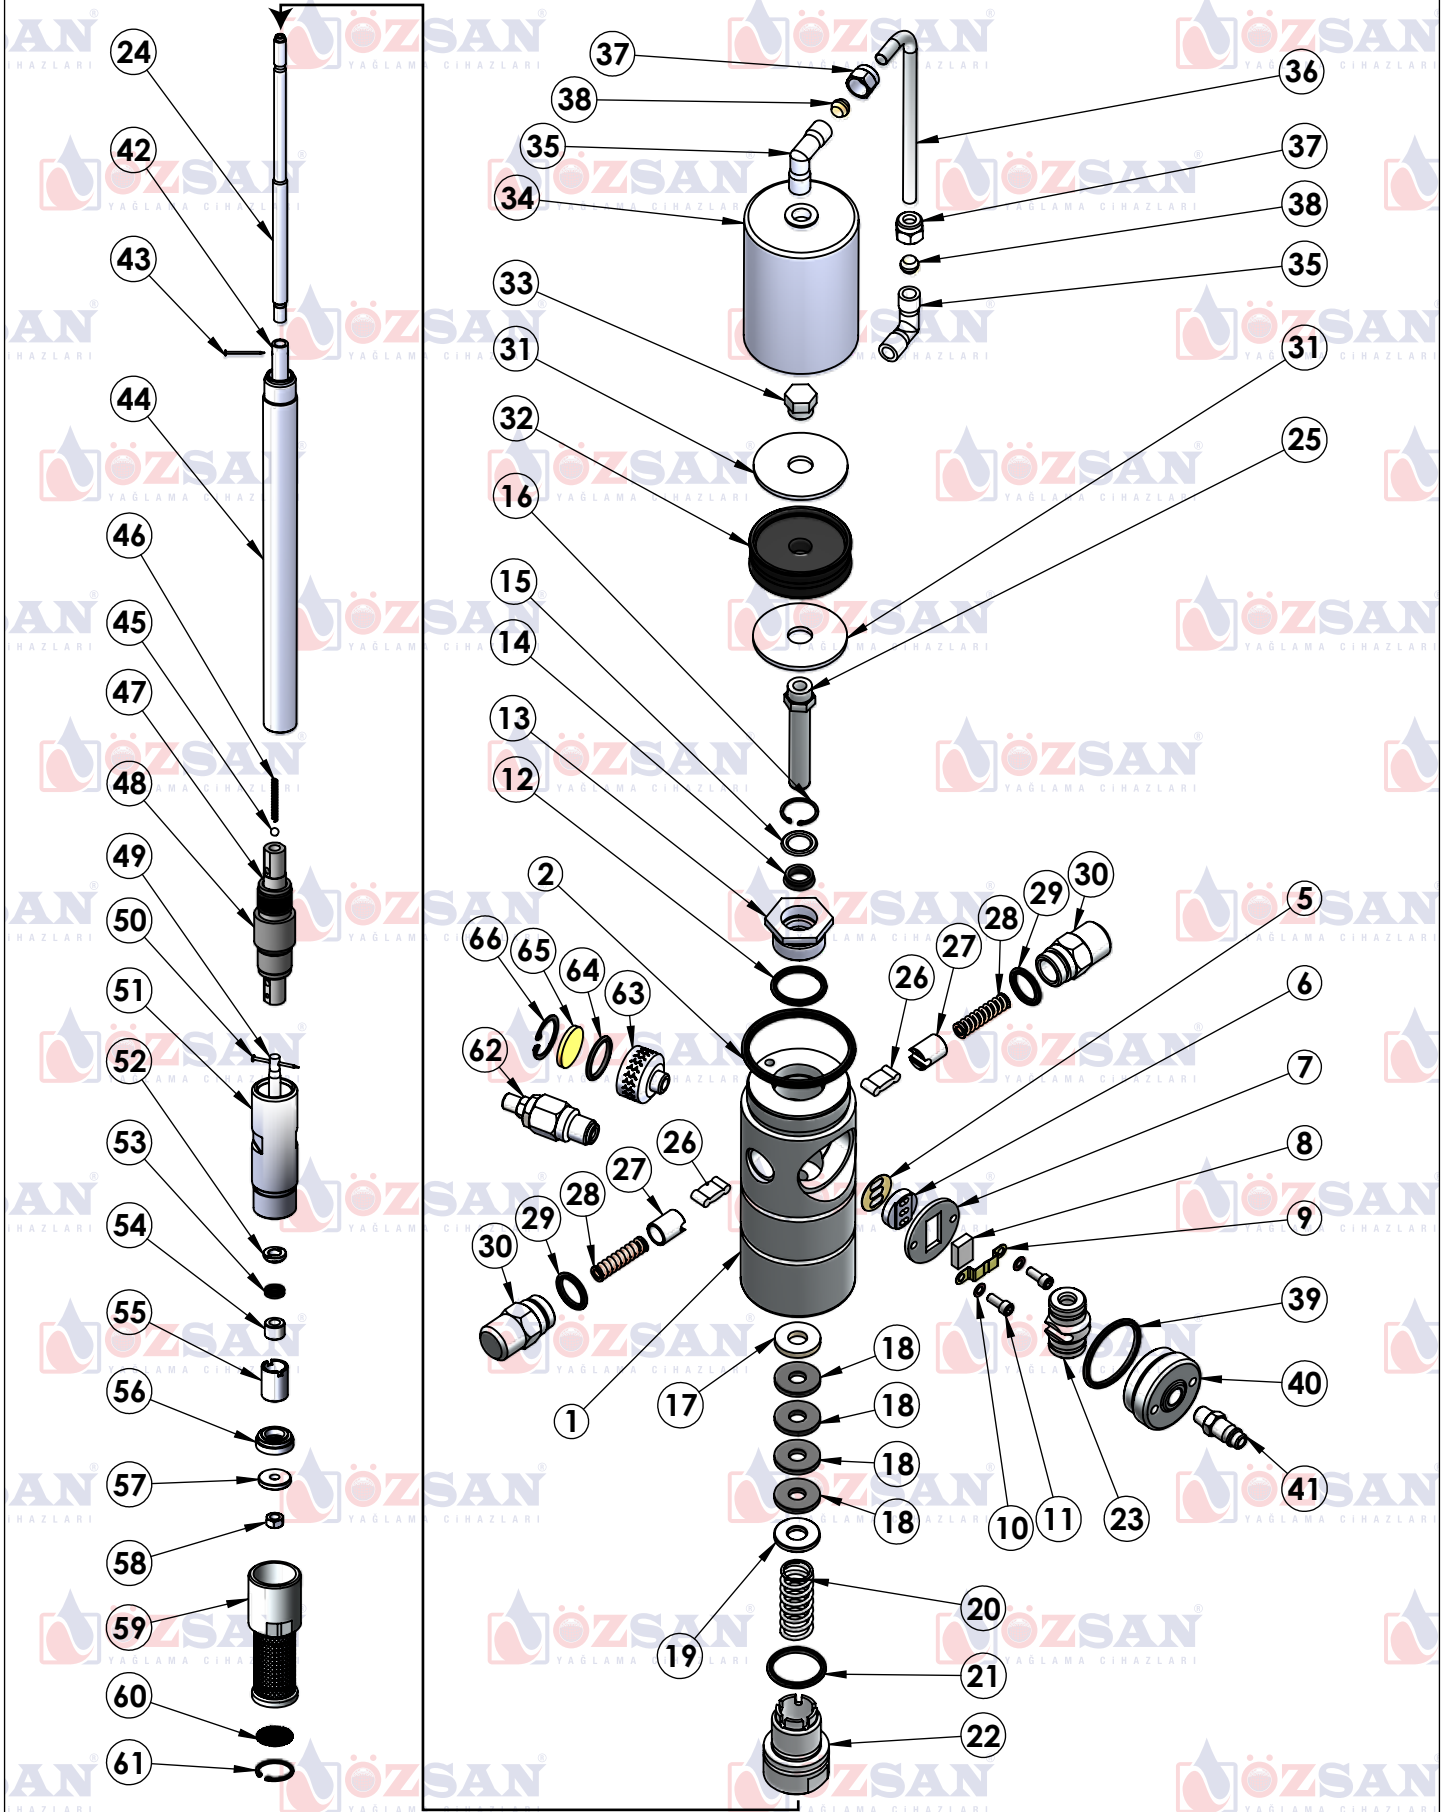

NİSAN 2020 HAVALI GRES POMPALARI YEDEK PARÇA FİYAT LİSTESİ

PARÇA NO	PARÇA ADI	FİYAT ₺	PARÇA NO	PARÇA ADI	FİYAT ₺
1	POMPA ANA GÖVDESİ	300,00 ₺	37	HAVA AKTARMA REKOR SOMUNU	7,00 ₺
2	70 / 1 FLANŞ ve 45 / 1 PİSTON KAPAĞI ORİNGİ	6,00 ₺	38	HAVA AKTARMA YÜKSÜĞÜ	6,00 ₺
3	70 / 1 FLANŞ	65,00 ₺	39	HAVA GİRİŞ KAPAĞI ORİNGİ	4,00 ₺
4	70 / 1 PİSTON KAPAĞI ORİNGİ	6,50 ₺	40	HAVA GİRİŞ KAPAĞI	50,00 ₺
5	SLAYT CONTASI	7,50 ₺	41	HAVA GİRİŞ REKORU (1/4 Npt)	8,00 ₺
6	SLAYT YUVARLAK Ø 25	50,00 ₺	42.05	GÖVDE EK MİLİ 5 KG İÇİN (4505 D - 4505 - 7005 D - 7005)	25,00 ₺
7	SLAYT PULU	13,00 ₺	42.10	GÖVDE EK MİLİ 10 KG İÇİN (4510 - 7010)	25,00 ₺
8	SLAYT DÖRT KÖŞE POLYEMİD	25,00 ₺	42.16	GÖVDE EK MİLİ 16 KG İÇİN (4516 - 7016)	25,00 ₺
9	SLAYT KÖPRÜSÜ	15,00 ₺	42.30	GÖVDE EK MİLİ 30 KG İÇİN (4530 - 7030)	30,00 ₺
10	SLAYT KÖPRÜ CİVATA RONDELASI (Adet Fiyatı)	1,00 ₺	42.50	GÖVDE EK MİLİ 50 KG İÇİN (4550 - 7050)	35,00 ₺
11	SLAYT KÖPRÜ BAĞLANTI CİVATASI (Adet Fiyatı)	2,00 ₺	42.70	GÖVDE EK MİLİ VARİL TİPİ İÇİN (7000)	40,00 ₺
12	GÖVDE ÜST SOMUN ORİNGİ	4,00 ₺	43	GÖVDE EK MİLİ PİMİ	2,00 ₺
13	GÖVDE ÜST SOMUNU	45,00 ₺	44.05	GRES TRANSFER BORUSU 5 KG İÇİN (4505 D - 4505 - 7005 D - 7005)	50,00 ₺
14	GÖVDE ÜST SOMUN KEÇESİ	6,50 ₺	44.10	GRES TRANSFER BORUSU 10 KG İÇİN (4510 - 7010)	50,00 ₺
15	GÖVDE ÜST SOMUN PULU	4,00 ₺	44.16	GRES TRANSFER BORUSU 16 KG İÇİN (4516 - 7016)	50,00 ₺
16	GÖVDE ÜST SOMUN SEGMANI	4,00 ₺	44.30	GRES TRANSFER BORUSU 30 KG İÇİN (4530 - 7030)	75,00 ₺
17	PLASTİK CONTA POLYEMİD	6,00 ₺	44.50	GRES TRANSFER BORUSU 50 KG İÇİN (4550 - 7050)	85,00 ₺
18	BEZLİ CONTA (Adet Fiyatı)	6,00 ₺	44.70	GRES TRANSFER BORUSU VARİL TİPİ İÇİN (7000)	100,00 ₺
19	BASKI PULU (Adet Fiyatı)	6,00 ₺	45	ANA YATAK BİLYASI	5,00 ₺
20	ALT SOMUN YAYI	7,50 ₺	46	ANA YATAK YAYI	5,00 ₺
21	ALT SOMUN ORİNGİ	4,00 ₺	47	ANA YATAK MİLİ ERKEK	65,00 ₺
22	ALT SOMUN	45,00 ₺	48	ANA YATAK DIŞI	50,00 ₺
23	MEKİK	45,00 ₺	49	YAĞ EMİŞ MİLİ CİVA ÇELİĞİ	25,00 ₺
24	GÖVDE MİLİ	25,00 ₺	50	MİL SABİTLEME PİMİ	2,00 ₺
25	HAVA PİSTON BORUSU	25,00 ₺	51	ARA BORU	45,00 ₺
26	MEKİK TIRNAĞI (Adet Fiyatı)	6,00 ₺	52	FOOT - VALF SOMUNU	5,00 ₺
27	MEKİK YÜKSÜĞÜ (Adet Fiyatı)	12,00 ₺	53	FOOT - VALF KEÇESİ	6,00 ₺
28	MEKİK YÜKSÜK YAYI (Adet Fiyatı)	4,50 ₺	54	FOOT - VALF DERLİNİ	6,00 ₺
29	POMPA KULAK ORİNGİ (Adet Fiyatı)	4,00 ₺	55	FOOT - VALF	30,00 ₺
30	POMPA KULAĞI (Adet Fiyatı)	45,00 ₺	56	FOOT - VALF KARŞILIĞI	25,00 ₺
31.45	PİSTON LASTİĞİ BASKI PULU 45 / 1 (Adet Fiyatı)	13,00 ₺	57	YAĞ EMİŞ KEPÇESİ	8,00 ₺
31.70	PİSTON LASTİĞİ BASKI PULU 70 / 1 (Adet Fiyatı)	15,00 ₺	58	YAĞ EMİŞ KONTRA SOMUNU	3,00 ₺
32.45	HAVA PİSTON LASTİĞİ 45 / 1	25,00 ₺	59	FİLTRE	60,00 ₺
32.70	HAVA PİSTON LASTİĞİ 70 / 1	30,00 ₺	60	FİLTRE ALT KLAPE SAÇI	6,00 ₺
33	PİSTON BAĞLANTI SOMUNU	7,00 ₺	61	FİLTRE SEGMANI	6,00 ₺
34.45	PİSTON KAPAĞI 45 / 1	80,00 ₺	62	GRESAJ I MAFSAL	39,00 ₺
34.70	PİSTON KAPAĞI 70 / 1	90,00 ₺	63	SUSTURUCU	43,00 ₺
35	HAVA AKTARMA REKORU	20,00 ₺	64	SUSUTURUCU ORİNGİ	4,00 ₺
36.45	HAVA AKTARMA BORUSU 45 / 1	20,00 ₺	65	SİNER SUSTURUCU	20,00 ₺
36.70	HAVA AKTARMA BORUSU 70 / 1	20,00 ₺	66	SUSTURUCU SEGMANI	6,00 ₺

Not: Yedek parça fiyat listesi nettir, bu fiyatlardan iskonto uygulanmaz.

HAVALI GRES POMPALARI AÇILIM ŞEMASI 45/1