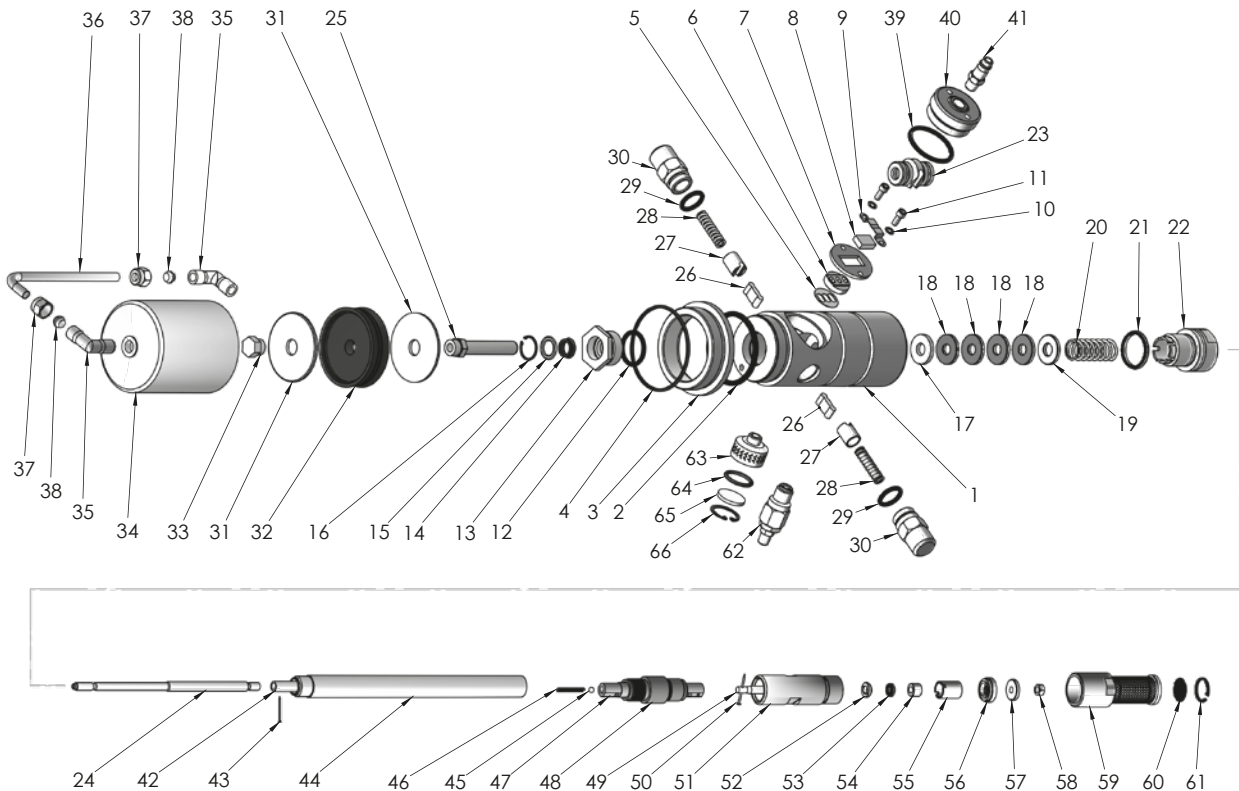

HAVALI GRES POMPALARI AÇILIM ŞEMASI

Air Grease Pump Expansion Scheme